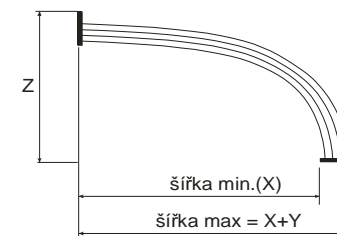

Kelly

Cena v Kč	
Y	Z

Y... šířka obou řad kolejí (cca)
Z... výška nejvyššího modulu

Ceny uvedeny bez DPH 20%, případně 10% při splnění podmínek zákona o DPH 235/2004Sb.
Ceny EXW CZ - Olomouc.
Ceny zastřešení uvedeny bez montáže výrobku na místě.
Specifikace a popis standardního provedení zastřešení uvedena v listu "Specifikace".
Možnosti dalších úprav nad rámec standardního provedení uvedeny v listu "Příplatky".

Délka zastřešení (cm)	420	500	630	750	840	1000	1050	1200	1260	1400	1470	1700
Počet modulů (segmentů)	2	2	3	3	4	4	5	5	6	6	7	7

Šířka min. (X)	Typ
300	Kelly 3
do 300 cm	
325	Kelly 3,25
301-325	
350	Kelly 3,5
326-350 cm	
375	Kelly 3,75
351-375 cm	
400	Kelly 4
376-400 cm	
425	Kelly 4,25
401-425 cm	
450	Kelly 4,5
426-450 cm	
475	Kelly 4,75
451-475 cm	
500	Kelly 5
476-500 cm	
525	Kelly 5,25
501-525 cm	
550	Kelly 5,5
526-550 cm	
575	Kelly 5,75
551-575	
600	Kelly 6
576-600 cm	
625	Kelly 6,25
601-625 cm	
650	Kelly 6,5
601-650 cm	
700	Kelly 7
651-700 cm	