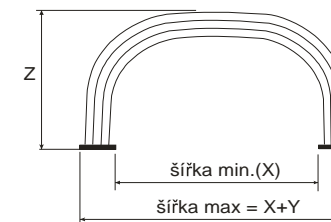

# Nikol

Cena v Kč	
Y	Z

Y... šířka obou řad kolejí (cca)  
Z... výška nejvyššího modulu

Ceny uvedeny bez DPH 20%, případně 10% při splnění podmínek zákona o DPH 235/2004Sb.  
Ceny EXW CZ - Olomouc.  
Ceny zastřešení uvedeny bez montáže výrobku na místě.  
Specifikace a popis standardního provedení zastřešení uvedena v listu "Specifikace".  
Možnosti dalších úprav nad rámec standardního provedení uvedeny v listu "Příplatky".

Délka zastřešení (cm)	420	500	630	750	840	1000	1050	1200	1260	1400	1470	1700
Počet modulů (segmentů)	2	2	3	3	4	4	5	5	6	6	7	7

Šířka min. (X)	Typ
300	Nikol 3
do 300 cm	
325	Nikol 3,25
301-325	
350	Nikol 3,5
326-350 cm	
375	Nikol 3,75
351-375 cm	
400	Nikol 4
376-400 cm	
425	Nikol 4,25
401-425 cm	
450	Nikol 4,5
426-450 cm	
475	Nikol 4,75
451-475 cm	
500	Nikol 5
476-500 cm	
525	Nikol 5,25
501-525 cm	
550	Nikol 5,5
526-550 cm	
575	Nikol 5,75
551-575	
600	Nikol 6
576-600 cm	
625	Nikol 6,25
601-625 cm	
650	Nikol 6,5
601-650 cm	
700	Nikol 7
651-700 cm	