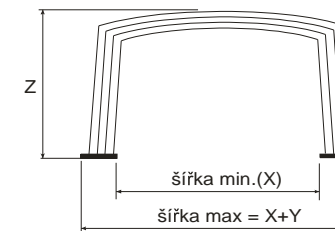

# Orfina

Cena v Kč	
Y	Z

Y... šířka obou řad kolejí (cca)  
Z... výška nejvyššího modulu

Ceny uvedeny bez DPH 20%, případně 10% při splnění podmínek zákona o DPH 235/2004Sb.  
Ceny EXW CZ - Olomouc.  
Ceny zastřešení uvedeny bez montáže výrobku na místě.  
Specifikace a popis standardního provedení zastřešení uvedena v listu "Specifikace".  
Možnosti dalších úprav nad rámec standardního provedení uvedeny v listu "Příplatky".

Délka zastřešení (cm)	420	500	630	750	840	1000	1050	1200	1260	1400	1470	1700
Počet modulů (segmentů)	2	2	3	3	4	4	5	5	6	6	7	7

Šířka min. (X)	Typ
300	Orfina 3
do 300 cm	
325	Orfina 3,25
301-325	
350	Orfina 3,5
326-350 cm	
375	Orfina 3,75
351-375 cm	
400	Orfina 4
376-400 cm	
425	Orfina 4,25
401-425 cm	
450	Orfina 4,5
426-450 cm	
475	Orfina 4,75
451-475 cm	
500	Orfina 5
476-500 cm	
525	Orfina 5,25
501-525 cm	
550	Orfina 5,5
526-550 cm	
575	Orfina 5,75
551-575	
600	Orfina 6
576-600 cm	
625	Orfina 6,25
601-625 cm	
650	Orfina 6,5
601-650 cm	
700	Orfina 7
651-700 cm	