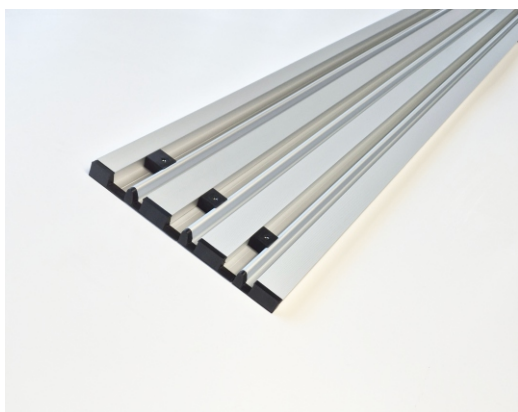

Model NIKOL je další z vysokých a prostorných modelů. Přestože je primárně určen pro zastřešení bazénu, mnoho zákazníků jej volí i pro zastřešení vířivých van a relaxačních bazénů situovaných nad terénem. Tento model nabízí dostatek prostoru s možností jeho plného otevření v případě horkých letních dní. Uživatelé oceňují především jeho symetrický tvar a možnost umístění do velkých volných prostor. Zastřešení NIKOL je dodáváno s pochozí kolejnici ELEGANT.

ELEGANT

nízká **elegantní** kolej
výška pouze **15 mm**
velké **pochozí plochy** s drážkováním
integrované dorazy modulů
plastové **bezpečnostní** záslepky
dostupné v **jednokolejnicové** verzi - Senza1
a **dvoukolejnicové** verzi - Senza2

VYSOKÝ MODEL

DVOUKOLEJNICOVÉ