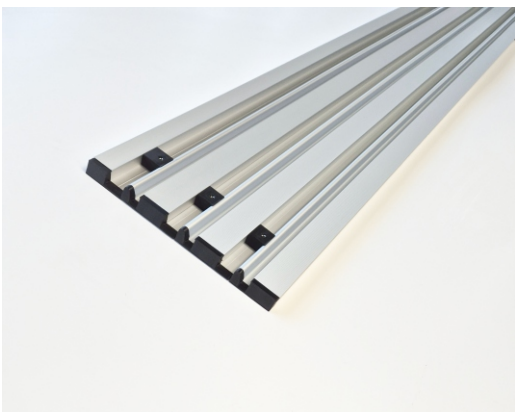

ZETA1 ZETA2

Zastřešení bazénu Zeta1 je moderní a funkční řešení, které chrání váš bazén před nečistotami a nepříznivým počasím. Je vyrobeno z kvalitních materiálů s pevnou konstrukcí a průhledným polykarbonátovým zasklením, které umožňuje maximální sluneční prostup. Zastřešení bazénu Zeta1 nabízí snadnou manipulaci a flexibilitu při otevření nebo zavření, což zajišťuje pohodlí a bezpečnost uživatelů. Ideální volba pro prodloužení koupací sezóny a ochranu bazénu před nepříznivými vlivy. Dodáváno s kolejnici ELEGANT.

ELEGANT

nízká **elegantní** kolej
výška pouze **15 mm**
velké **pochozí plochy** s drážkováním
integrováné dorazy modulů
plastové **bezpečnostní** záslepky
dostupné v **jednokolejnicové** verzi - Zeta1
a **dvoukolejnicové** verzi - Zeta2